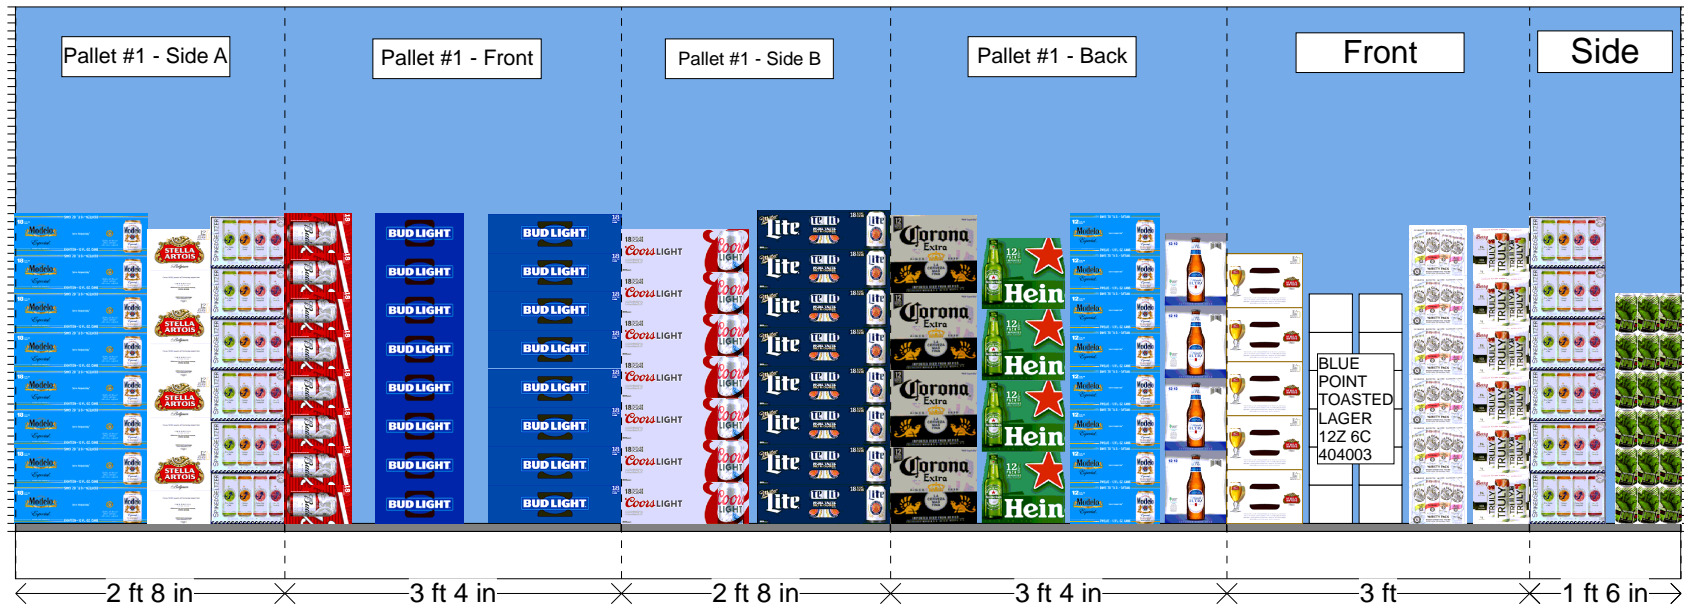

Pallet #1 - Beer Pallet

Pallet #2 - 1/2 Beer Pallet

WIC	UPC	Name
128045	8066095711	MODELO ESPECIAL CANS 12OZ 18S
117963	78615000014	STELLA ARTOIS 11.2OZ 12PK
994821	85389700227	BON&VIV SPIKED SLTZR VTY PK12Z12C

WIC	UPC	Name
108476	1820011218	BUDWEISER CAN 12OZ 18PK
191305	1820053047	BUD LIGHT CAN 12OZ 12S
108499	1820053218	BUD LIGHT 12OZ CAN 18PK

WIC	UPC	Name
109148	7199030017	COORS LIGHT CANS 12OZ 18PK
108526	3410057340	MILLER LT 12OZ CAN 18PK

WIC	UPC	Name
103871	8066095615	CORONA EXTRA 12/12B
191702	7289000016	HEINEKEN NRB 12 OZ 12PK
115154	8066095715	MODELO ESPECIAL CAN 12OZ 12PK
113884	1820005990	MICHELOB ULTRA LNNR 12OZ 12PK

WIC	UPC	Name
953067	78615000016	STELLA ARTOIS 11OZ 12PK CAN
404003	68174500133	BLUE POINT TOASTED LAGER 12Z 6C
998463	63598554890	WHITE CLAW VRTY PK HRDSTZR 12Z12C
756659	8769200686	TRULY SPIKED SPKLG BRY VAR 12Z12S