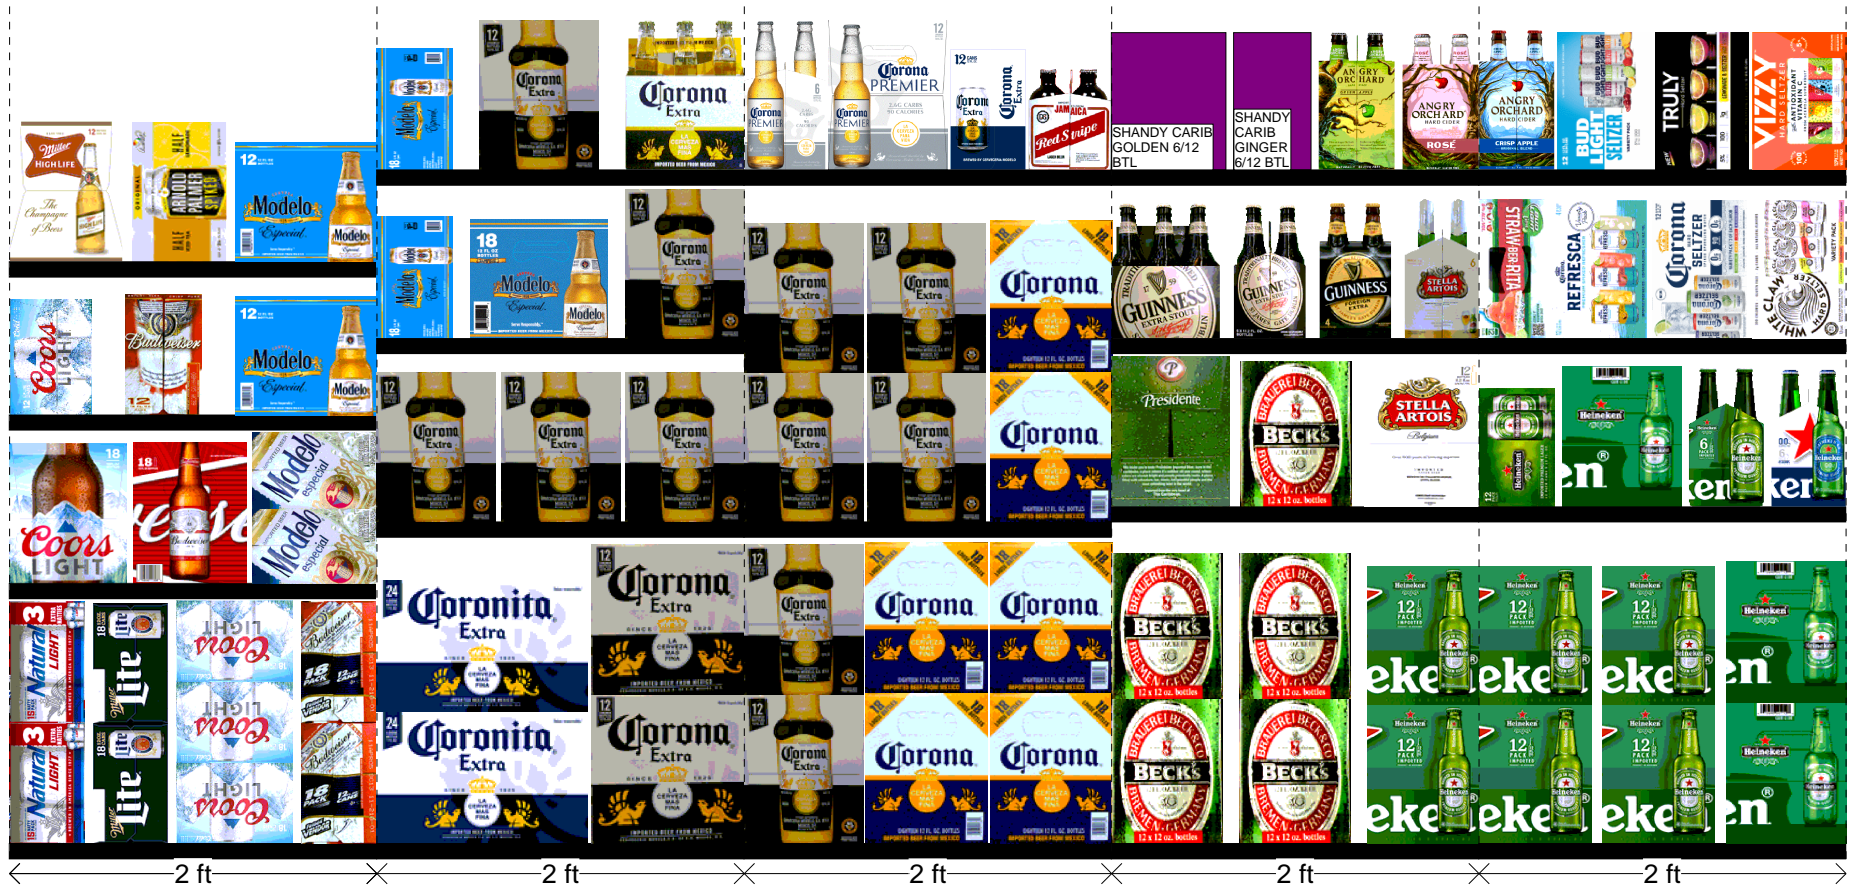

Reversals - Store# 3864

2 ft

← 2 ft →