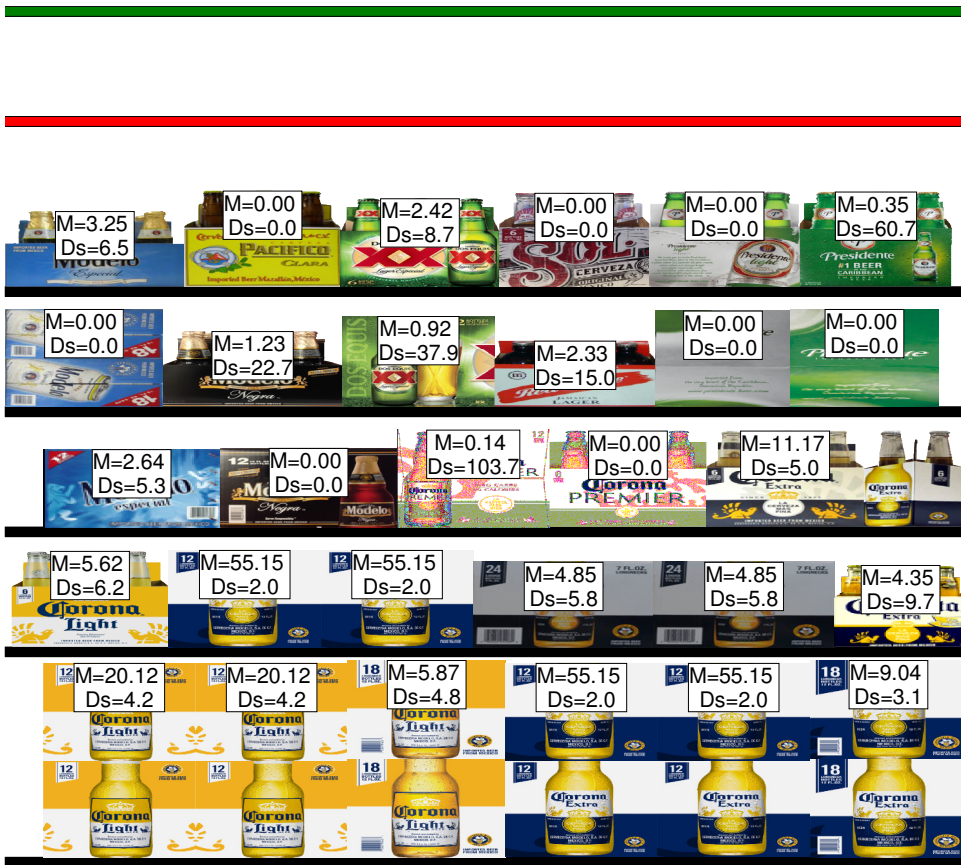

Shop Rite

Planogram: 2018 Shop...

Segment #5 : Shelf #2 DEPTH: 24 in WIDTH: 432 in

Segment #5 : Shelf #1 DEPTH: 24 in WIDTH: 432 in

Segment #8 : Shelf #5 DEPTH: 31 in WIDTH: 48 in

POS	UPC	NAME	DOS	MVMT
259	8066095675	Corona Light 12/12B	4.18	20.11
260	8066095623	Corona Light 18/12B	4.77	5.87
261	8066095615	Corona Extra 12/12B	2.03	55.15
262	8066095680	Corona Extra 18/12B	3.10	9.04

Segment #8 : Shelf #4 DEPTH: 27 in WIDTH: 48 in

POS	UPC	NAME	DOS	MVMT
255	8066095625	Corona Light 6/12B	6.23	5.62
256	8066095615	Corona Extra 12/12B	2.03	55.15
257	8066095408	Coronita Extra 24/7B	5.78	4.85
258	8066095401	Coronita Extra 6/7B	9.66	4.35

Segment #8 : Shelf #3 DEPTH: 27 in WIDTH: 48 in

POS	UPC	NAME	DOS	MVMT
250	8066095757	Modelo 12/12B	5.31	2.63
251	8066095787	Negra Modelo 12/12B	0.00	0.00
252	3354495042	Corona Premier 12/12B	103.70	0.14
253	3354495041	Corona Premier 6/12B	0.00	0.00
254	8066095605	Corona Extra 6/12B	5.01	11.17

Segment #8 : Shelf #2 DEPTH: 27 in WIDTH: 48 in

POS	UPC	NAME	DOS	MVMT
244	8066095711	Modelo 18/12C	0.00	0.00
245	8066095785	Negra Modelo 6/12B	22.75	1.23
246	7231123012	Dos Equis Lager 12/12B	37.92	0.92
247	8382056793	Red Stripe 6/12B	15.04	2.33
248	71905701164	Presidente Light 12/12B	0.00	0.00
249	71905700156	Presidente 12/12B	0.00	0.00

Segment #8 : Shelf #1 DEPTH: 20 in WIDTH: 48 in