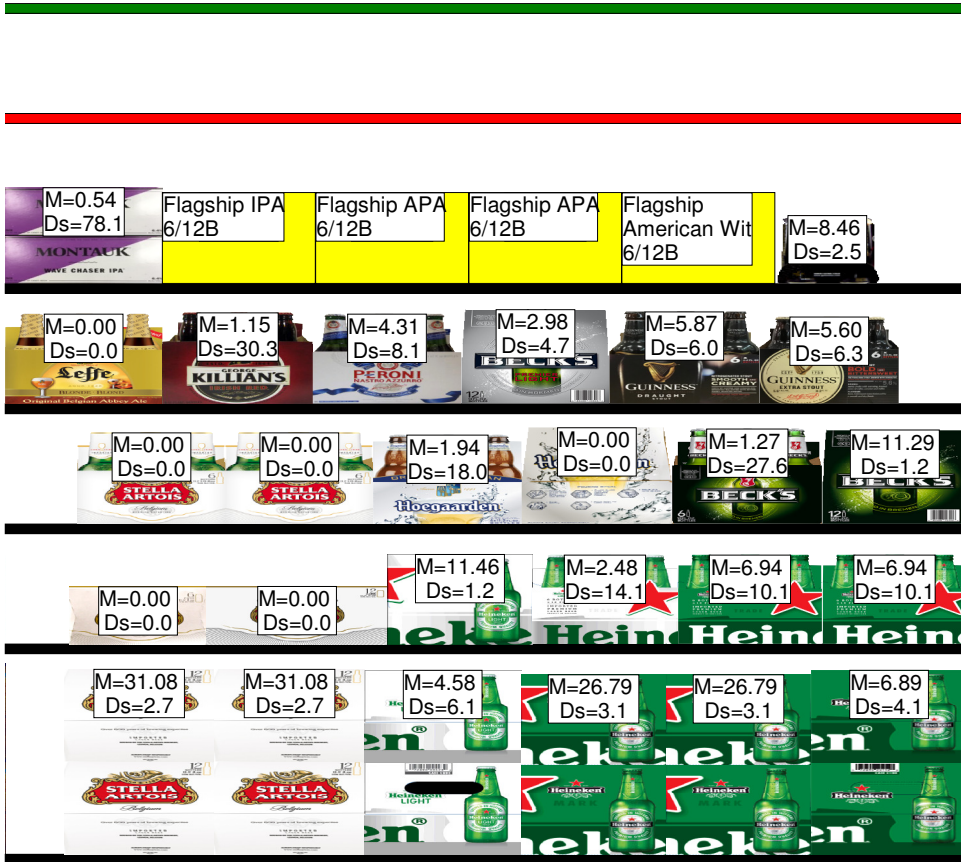

Shop Rite

Planogram: 2018 Shop...

Segment #5 : Shelf #2 DEPTH: 24 in WIDTH: 432 in

Segment #5 : Shelf #1 DEPTH: 24 in WIDTH: 432 in

Segment #7 : Shelf #5 DEPTH: 31 in WIDTH: 48 in

POS	UPC	NAME	DOS	MVMT
234	7861500014	Stella Artois 12/11B	2.70	31.08
235	7289000423	Heineken Premium Light 18/12B	6.12	4.58
236	7289000016	Heineken 12/12B	3.14	26.79
237	7289000152	Heineken 18/12B	4.07	6.88

Segment #7 : Shelf #4 DEPTH: 27 in WIDTH: 48 in

POS	UPC	NAME	DOS	MVMT
229	78615000200	Stella Artois 6/11C	0.00	0.00
230	78615000016	Stella Artois 12/11C	0.00	0.00
231	7289000159	Heineken Premium Light 12/12B	1.22	11.46
232	7289000158	Heineken Premium Light 6/12B	14.11	2.48
233	7289000011	Heineken 6/12B	10.08	6.94

Segment #7 : Shelf #3 DEPTH: 27 in WIDTH: 48 in

POS	UPC	NAME	DOS	MVMT
224	78615000001	Stella Artois 6/11B	0.00	0.00
225	78615000036	Hoegaarden 6/11B	18.02	1.94
226	78615000051	Hoegaarden 12/11B	0.00	0.00
227	8248812345	Becks 6/12B	27.58	1.27
228	8248812300	Becks 12/12B	1.24	11.29

Segment #7 : Shelf #2 DEPTH: 27 in WIDTH: 48 in

POS	UPC	NAME	DOS	MVMT
218	78615000030	Lefte Blonde 6/11B	0.00	0.00
219	7199070002	George Killian's Irish Red 6/12B	30.33	1.15
220	18195400002	Peroni Nastro Azzuro 6/12B	8.12	4.31
221	8248812840	Becks Premier Light 12/12B	4.70	2.98
222	8382010401	Guinness Draught 6/11B	5.97	5.87
223	8382012393	Guinness Extra Stout 6/11B	6.25	5.60