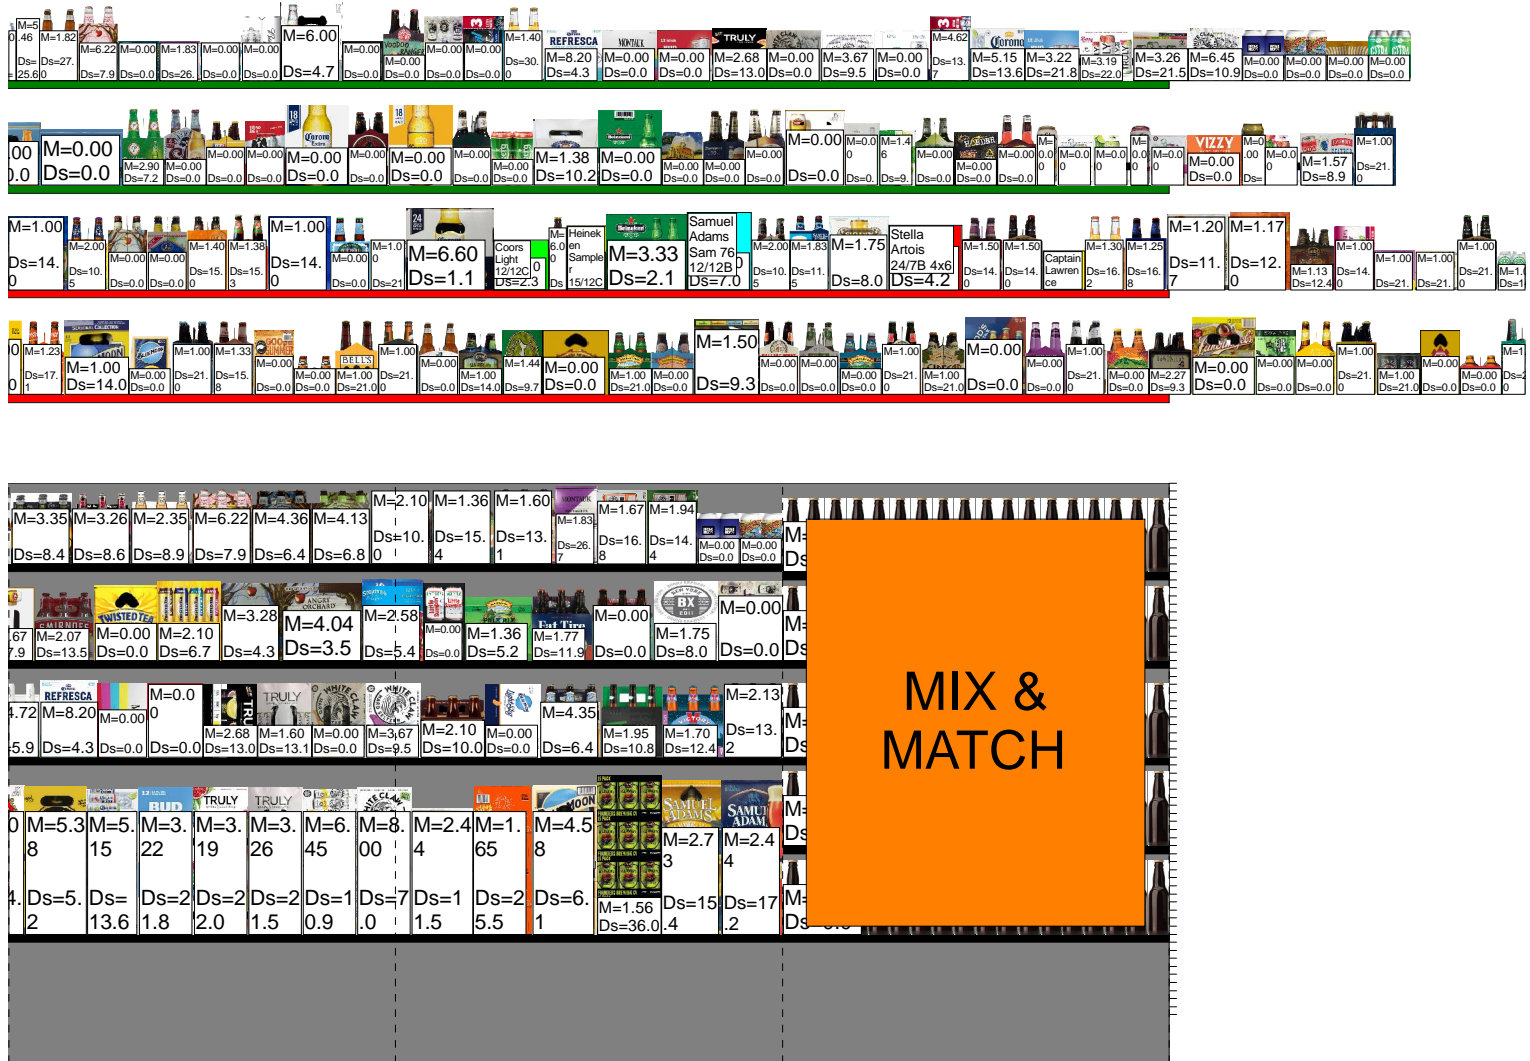

24' COLD

SSNY 2593 BRONX

24' COLD

SSNY 2593 BRONX

24' COLD

PLANOGRAM BACKING TABLE

C:\Stop&Shop\New York\2020\SSNY 2593 BRONX E 174TH STREET.PSA

Planogram: 2593 Cold

Segment #3 : Shelf #7 DEPTH: 20 in WIDTH: 240 in DISTANCE FROM TOP OF BASE SHELF TO BOTTOM OF SHELF: 37.00 in

POS	# FAC	S&S ID	UPC	NAME	CASES	CAPACITY	UNITS HIGH
52	1	504168	1820028443	Natural Ice 15/12C	1.50	2.00	2.00
53	1	953980	2210000170	Pabst 12/12C	1.00	2.00	2.00
54	1	901053	1820011047	Budweiser 12/12C	1.00	2.00	2.00
55	1	958701	1820011218	Budweiser 18/12C	2.00	2.00	2.00
56	1	938355	1820000769	Bud Light 12/12B	1.00	2.00	1.00
57	1	958702	1820053218	Bud Light 18/12C	2.00	2.00	2.00
114	1	903845	7199000048	Coors Light 12/12C	1.50	3.00	2.00
115	1	951584	7199030017	Coors Light 18/12C	5.00	2.00	2.00
116	1	964599	3410057340	Miller Lite 18/12C	2.00	2.00	2.00
117	1	979654	1820005989	Michelob Ultra 6/12B	0.75	3.00	1.00
118	1	781738	1820020082	Michelob Ultra Pure Gold 6/12B	1.50	3.00	1.00
119	1	500443	8066095765	Modelo 6/12B	0.75	3.00	1.00