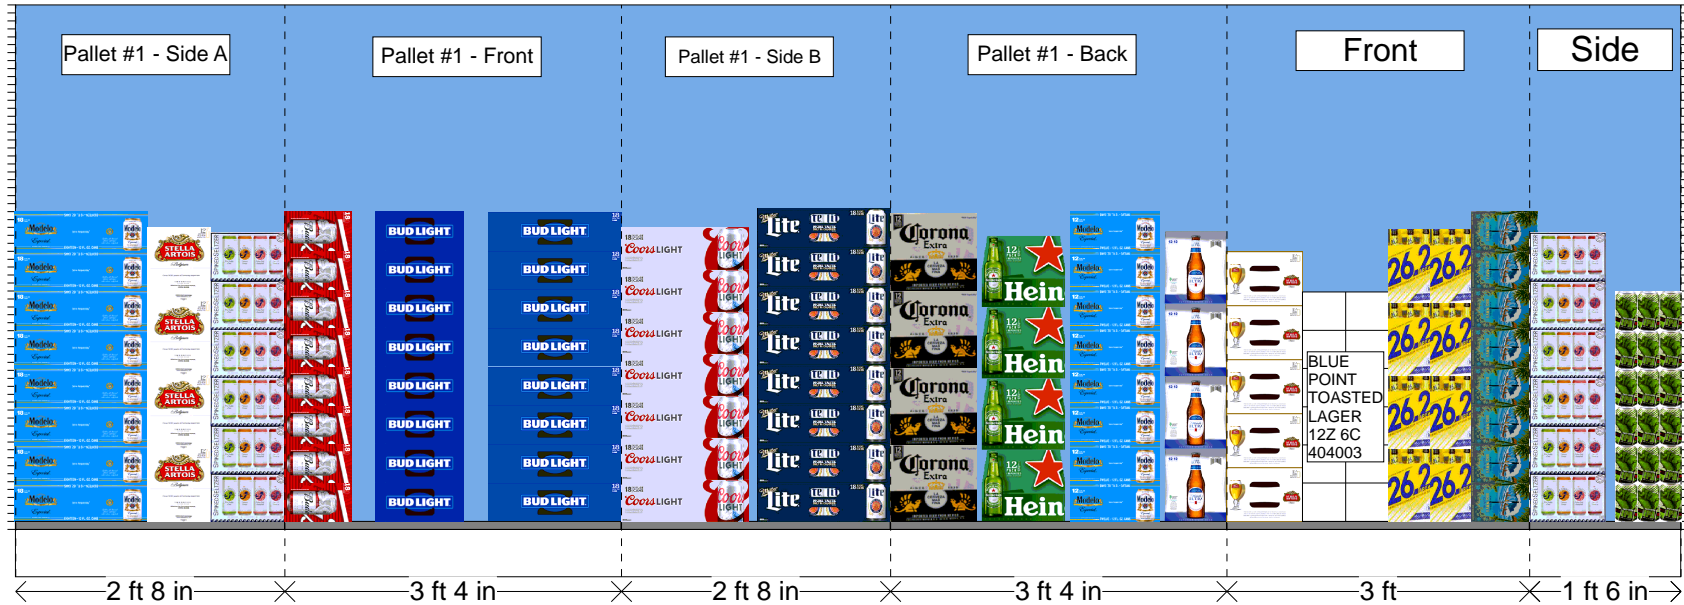

Pallet #1 - Beer Pallet

Pallet #2 - 1/2 Beer Pallet

WIC	UPC	Name
128045	8066095711	MODELO ESPECIAL CANS 12OZ 18S
117963	78615000014	STELLA ARTOIS 11.2OZ 12PK
994821	85389700227	SPIKED SLTZR VTY PK 12Z 12C

WIC	UPC	Name
108476	1820011218	BUDWEISER CAN 12OZ 18PK
191305	1820053047	BUD LIGHT CAN 12OZ 12S
108499	1820053218	BUD LIGHT 12OZ CAN 18PK

WIC	UPC	Name
109148	7199030017	COORS LIGHT CANS 12OZ 18PK
108526	3410057340	MILLER LT 12OZ CAN 18PK

WIC	UPC	Name
103871	8066095615	Corona Extra 12/12B
191702	7289000016	HEINEKEN NRB 12 OZ 12PK
115154	8066095715	MODELO ESPECIAL CAN 12OZ 12PK
113884	1820005990	MICHELOB ULTRA LNNR 12OZ 12PK

WIC	UPC	Name
953067	78615000016	STELLA ARTOIS 11OZ 12PK CAN
404003	68174500133	BLUE POINT TOASTED LAGER 12Z 6C
524999	8769200846	Marathon Brewing 26.2 Brew 6pk 12oz Bottle
977094	79603082496	KONA BIG WAVE GLDN ALE 12OZ 12C